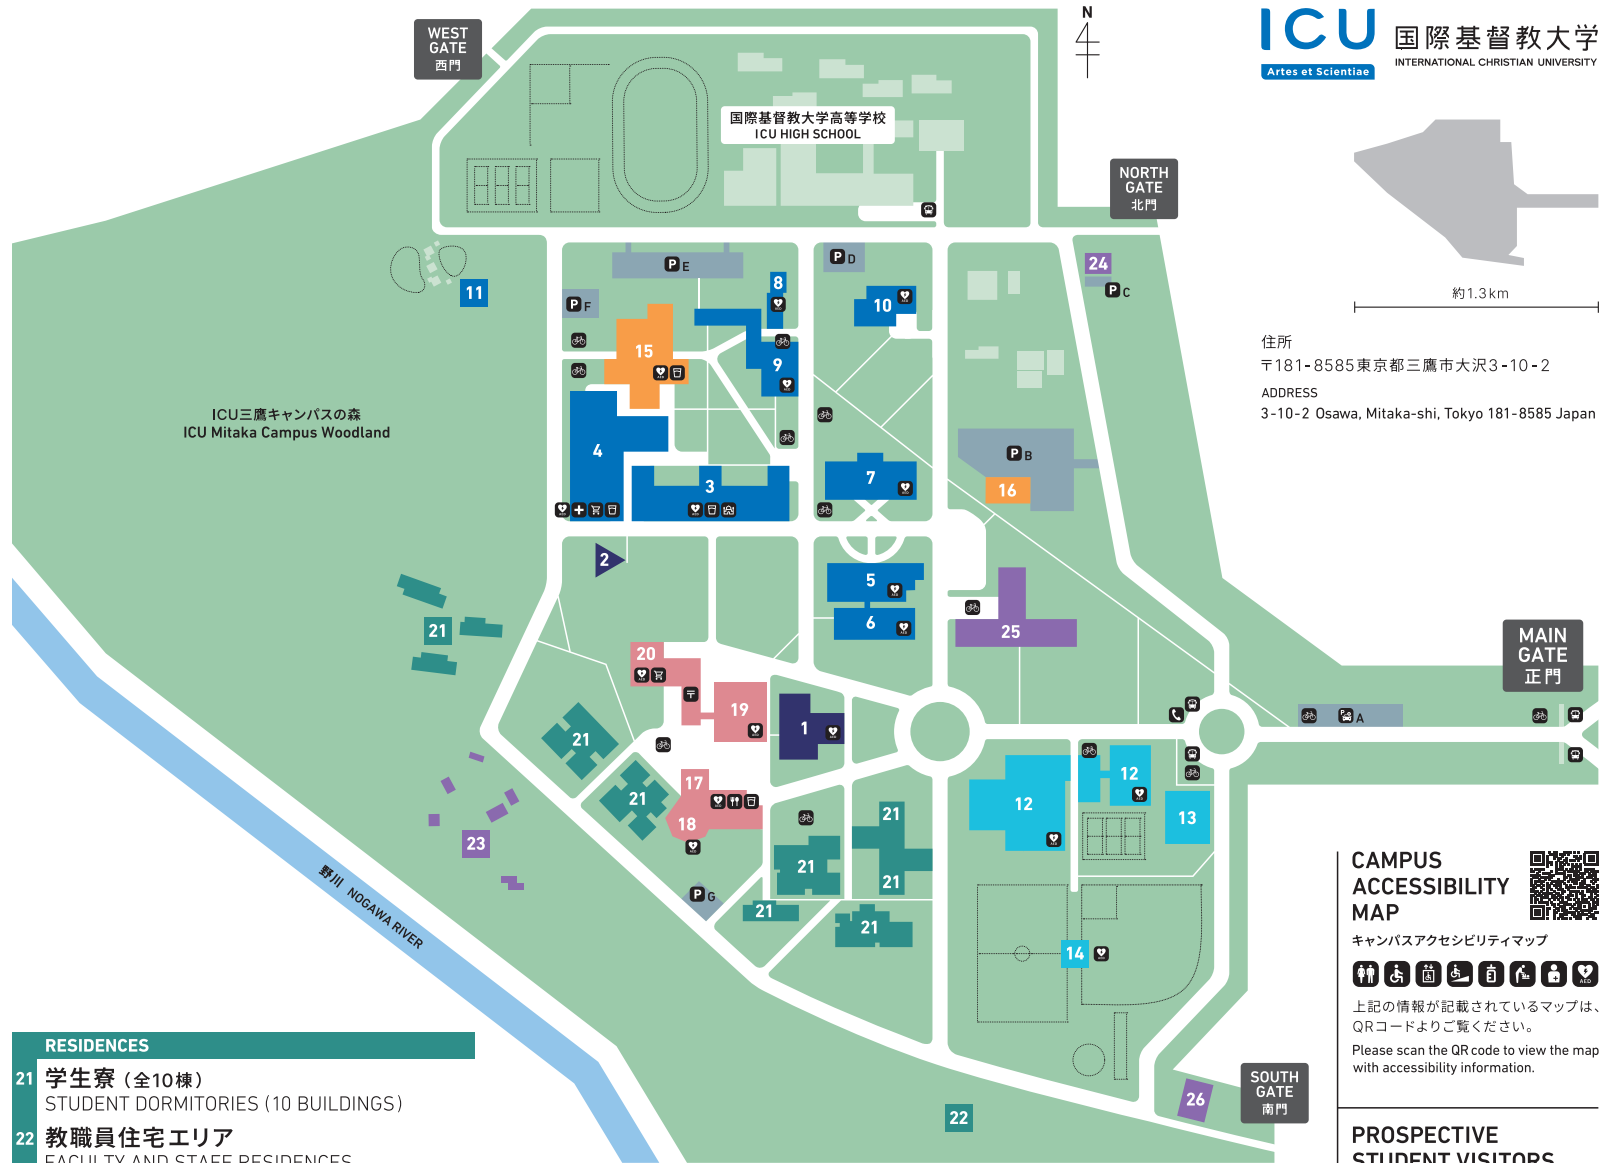

ICU CAMPUS MAP

CHAPELS

- 1 大学礼拝堂
UNIVERSITY CHAPEL
- 2 シーベリー記念礼拝堂
SEABURY MEMORIAL CHAPEL

ACADEMIC FACILITIES

- 3 本館
UNIVERSITY HALL
- 4 トロイヤー記念アーツ・サイエンス館
TROYER MEMORIAL ARTS AND SCIENCES HALL
- 5 図書館
LIBRARY
- 6 ミルドレッド・トップ・オスマー図書館
MILDRED TOPP OTHMER LIBRARY
- 7 教育研究棟 (ERB)
EDUCATION AND RESEARCH BUILDING (ERB)
- 8 第2教育研究棟 (ERB II)
EDUCATION AND RESEARCH BUILDING II (ERB II)
- 9 総合学習センター (ILC)
INTEGRATED LEARNING CENTER (ILC)
- 10 大学博物館湯浅八郎記念館
HACHIRO YUASA MEMORIAL MUSEUM
- 11 フォレストガーデン
FOREST GARDEN

PHYSICAL EDUCATION FACILITIES

- 12 体育施設 (A体育館・B体育館・セントラルロッカー)
PHYSICAL EDUCATION CENTER
- 13 スポーツ・クラブハウス
SPORTS CLUB HOUSE (SHC)
- 14 グラウンド／フィールド／キャンプ場
GROUND/FIELD/CAMPSITE

ADMINISTRATION

- 15 ドナルドC. ワース記念本部棟 (大学事務棟)
DONALD C. WORTH MEMORIAL HALL
- 16 アラムナイハウス (校友会事務局)
ALUMNI HOUSE

DINING, CONVENTION & STUDENT HALLS

- 17 大学食堂
UNIVERSITY CAFETERIA
- 18 東ヶ崎潔記念ダイアログハウス
KIYOSHI TOGASAKI MEMORIAL DIALOGUE HOUSE
- 19 ディッフェンドルファー記念館 東棟
DIFFENDORFER MEMORIAL HALL EAST WING
- 20 ディッフェンドルファー記念館 西棟
DIFFENDORFER MEMORIAL HALL WEST WING

PROSPECTIVE STUDENT VISITORS

受験生への大学の資料配付は下記にて行っています。
Brochures for prospective students are available at the following location.