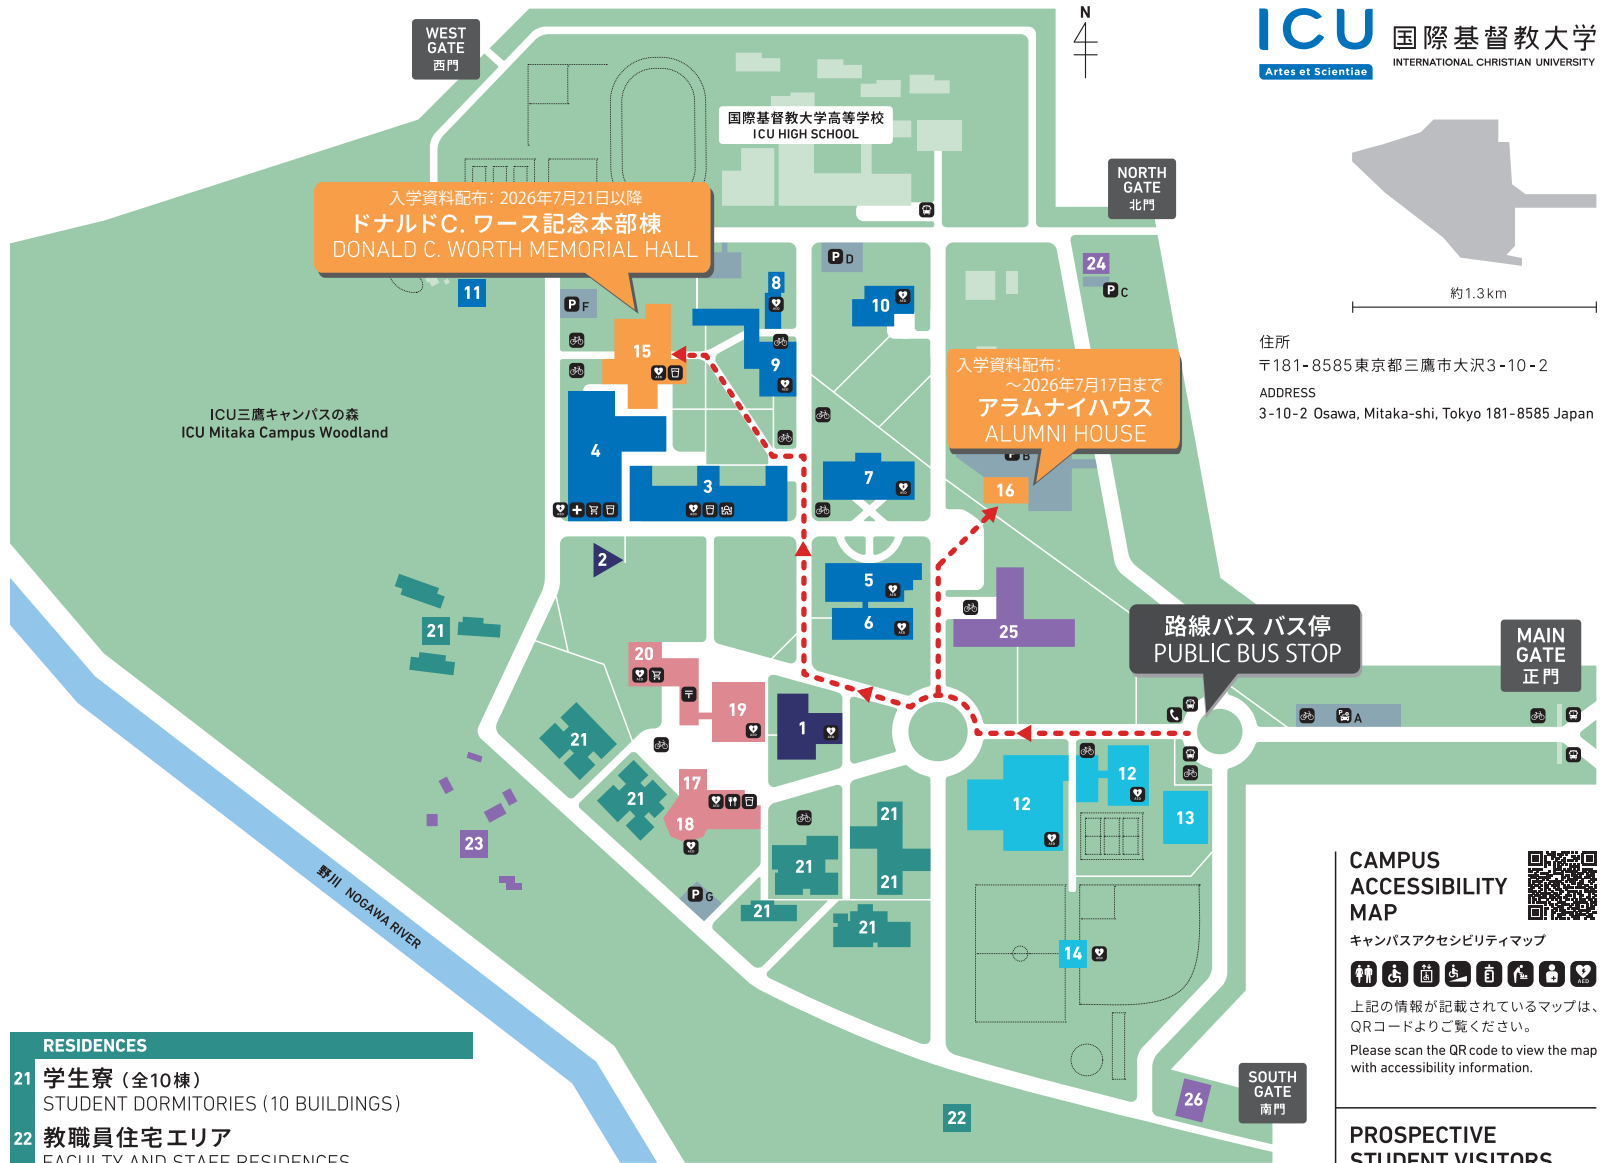

ICU CAMPUS MAP

CHAPELS

- 1 大学礼拝堂
UNIVERSITY CHAPEL
- 2 シーベリー記念礼拝堂
SEABURY MEMORIAL CHAPEL

ACADEMIC FACILITIES

- 3 本館
UNIVERSITY HALL
- 4 トロイヤー記念アーツ・サイエンス館
TROYER MEMORIAL ARTS AND SCIENCES HALL
- 5 図書館
LIBRARY
- 6 ミルドレッド・トップ・オスマー図書館
MILDRED TOPP OTHMER LIBRARY
- 7 教育研究棟 (ERB)
EDUCATION AND RESEARCH BUILDING (ERB)
- 8 第2教育研究棟 (ERB II)
EDUCATION AND RESEARCH BUILDING II (ERB II)
- 9 総合学習センター (ILC)
INTEGRATED LEARNING CENTER (ILC)
- 10 大学博物館湯浅八郎記念館
HACHIRO YUASA MEMORIAL MUSEUM
- 11 フォレストガーデン
FOREST GARDEN

PHYSICAL EDUCATION FACILITIES

- 12 体育施設 (A体育館・B体育館・セントラルロッカー)
PHYSICAL EDUCATION CENTER
- 13 スポーツ・クラブハウス
SPORTS CLUB HOUSE (SHC)
- 14 グラウンド／フィールド／キャンプ場
GROUND/FIELD/CAMPSITE

ADMINISTRATION

- 15 ドナルドC. ワース記念本部棟 (大学事務棟)
DONALD C. WORTH MEMORIAL HALL
- 16 アラムナイハウス (校友会事務局)
ALUMNI HOUSE

DINING, CONVENTION & STUDENT HALLS

- 17 大学食堂
UNIVERSITY CAFETERIA
- 18 東ヶ崎潔記念ダイアログハウス
KIYOSHI TOGASAKI MEMORIAL DIALOGUE HOUSE
- 19 ディッフェンドルファー記念館 東棟
DIFFENDORFER MEMORIAL HALL EAST WING
- 20 ディッフェンドルファー記念館 西棟
DIFFENDORFER MEMORIAL HALL WEST WING

CAMPUS ACCESSIBILITY MAP

キャンパスアクセシビリティマップ

上記の情報が記載されているマップは、QRコードよりご覧ください。

Please scan the QR code to view the map with accessibility information.

PROSPECTIVE STUDENT VISITORS

受験生への大学の資料配付は下記にて行っています。

Brochures for prospective students are available at the following location.